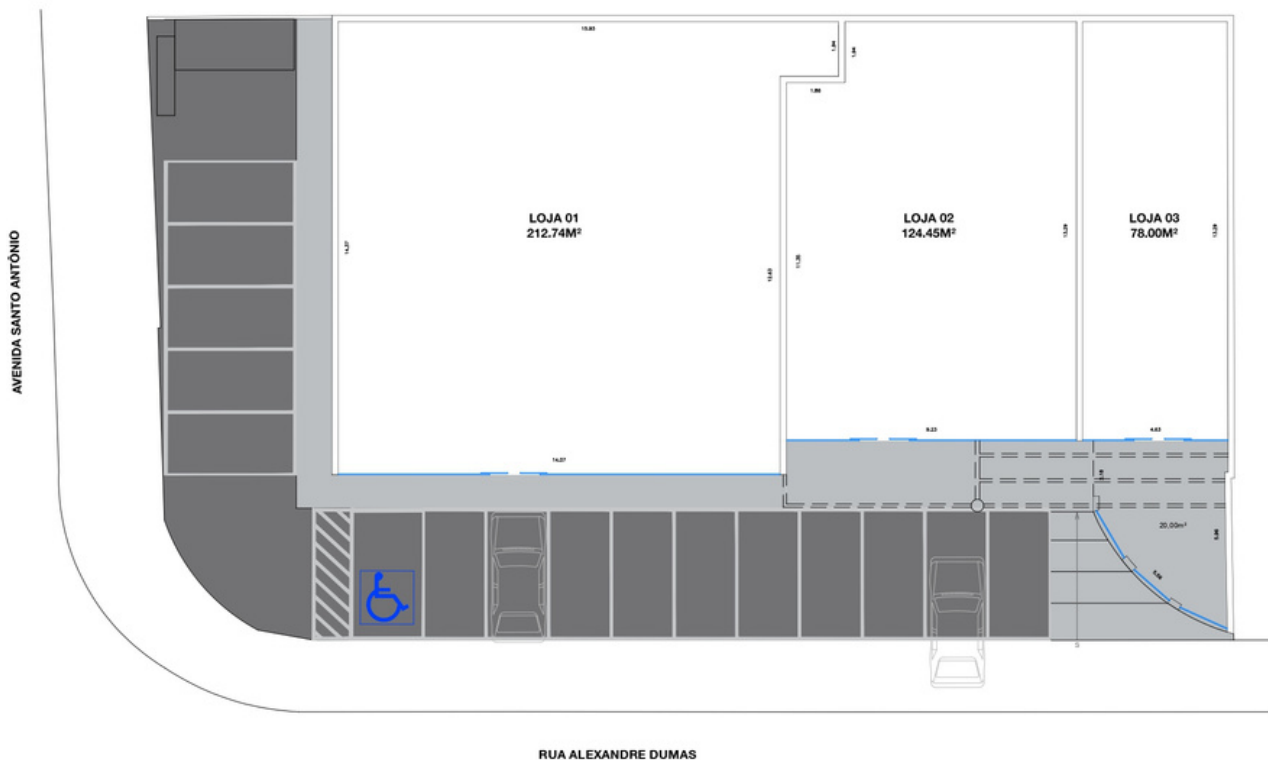

Ficha Técnica - Chácara Sto. Antônio

Localização – Av. Santo Amaro, 6400 - Santo Amaro - São Paulo

Inauguração – maio de 2004

Área Bruta Locável – 415,19 m²

Estacionamento – 13 vagas

Nº de lojas: 3 lojas

Áreas:

loja 1 = 212,74 m²

loja 2 = 124,45 m²

loja 3 = 78 m²

Características:

Operações de conveniência e serviços

Facilidade de acesso e estacionamento

Segurança e sistema de monitoramento (CFTV)

Atendimento ao público da região