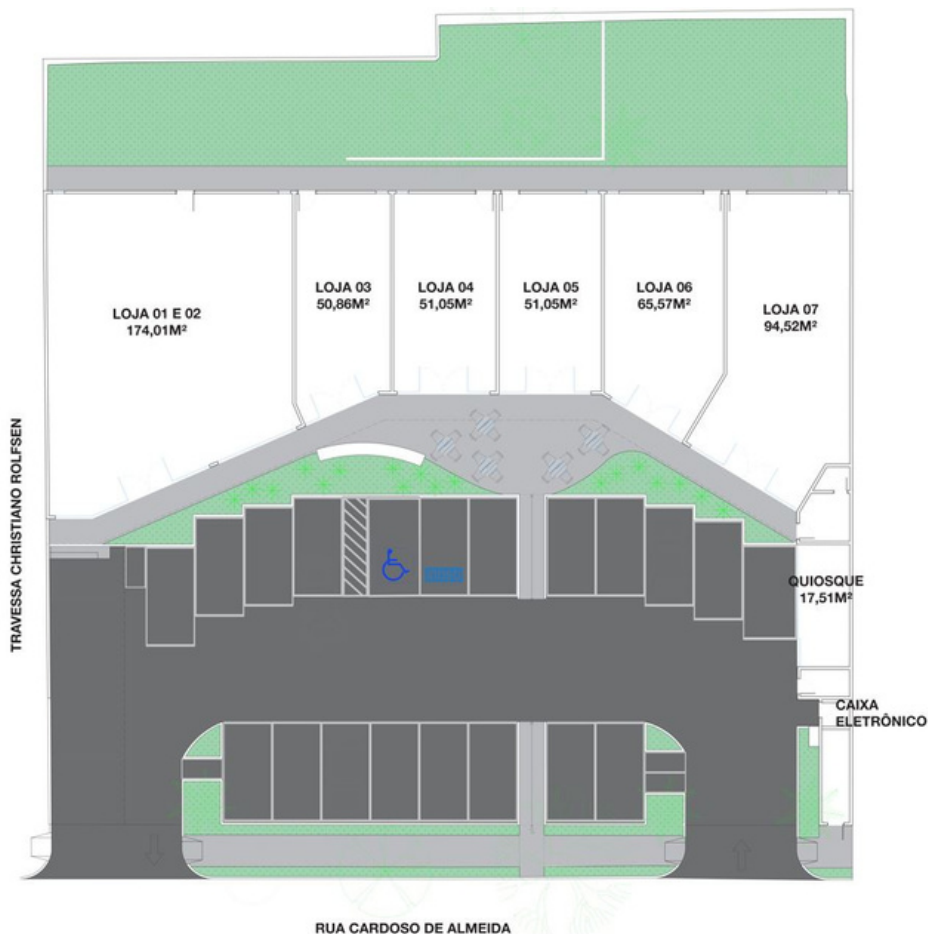

## Ficha Técnica - Perdizes

Localização – Rua Cardoso de Almeida, 1.021 – Perdizes - São Paulo

Inauguração – setembro de 2009

Área Bruta Locável – 487,06 m<sup>2</sup>

Estacionamento – 20 vagas

Nº de lojas: 6 lojas; 1 Quiosque

### Áreas:

loja 1/2 = 174,01 m<sup>2</sup>

loja 3 = 50,86 m<sup>2</sup>

loja 4 = 51,05 m<sup>2</sup>

loja 5 = 51,05 m<sup>2</sup>

loja 6 = 65,57 m<sup>2</sup>

loja 7 = 94,52 m<sup>2</sup>

Quiosque = 17,51 m<sup>2</sup>