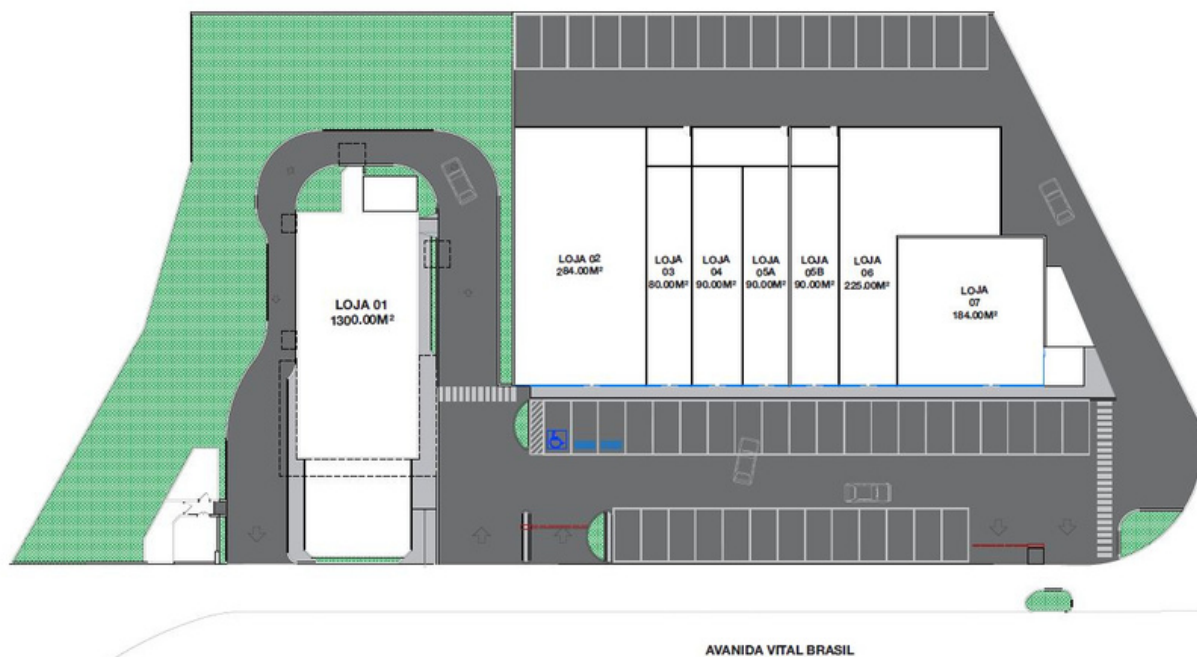

Ficha Técnica - Vital Brasil

Localização – Av. Vital Brasil, 1.250 - Butantã - São Paulo

Inauguração – agosto de 2002

Área Bruta Locável – 2.396 m²

Estacionamento – 36 vagas

Nº de lojas: 8 lojas; 1 âncora

Áreas:

loja 1 = 1.300 m²

loja 2 = 284 m²

loja 3 = 80 m²

loja 4 = 90 m²

loja 5A = 90 m²

loja 5B = 90 m²

loja 6 = 225 m²

loja 7 = 184 m²