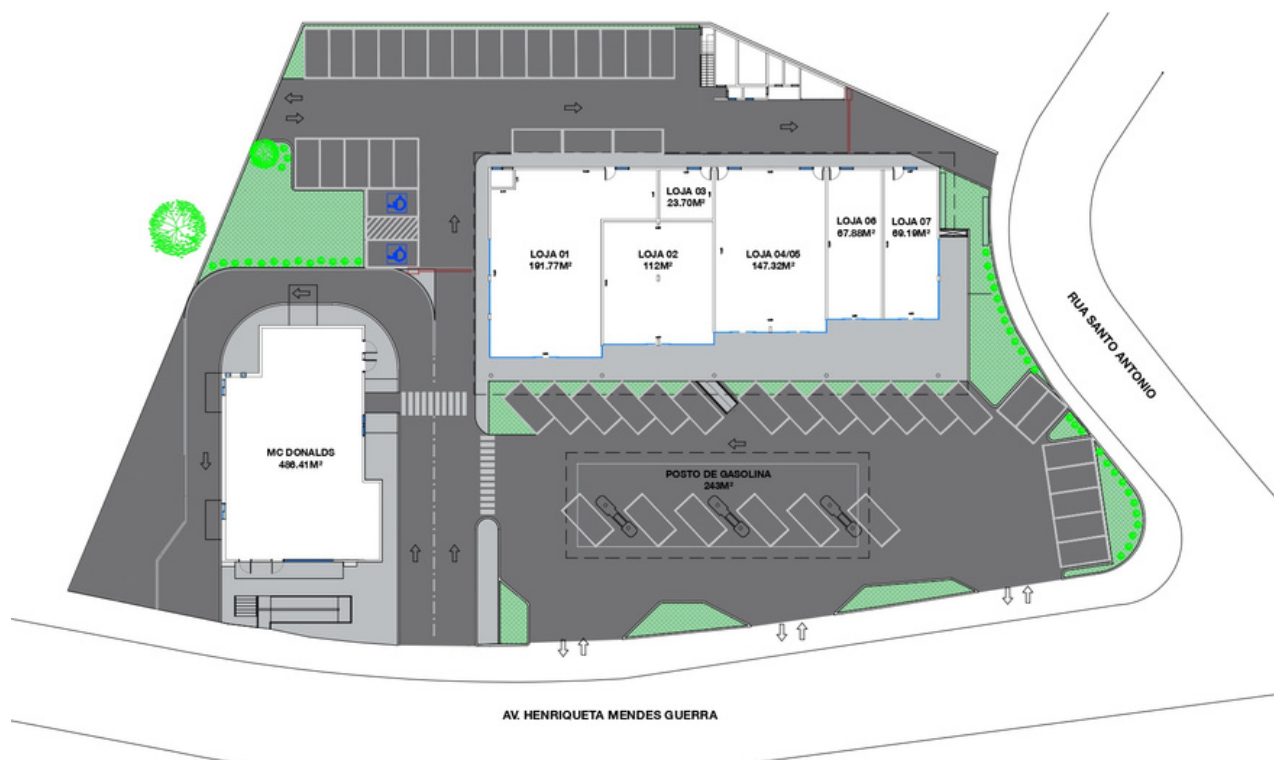

Ficha Técnica - Barueri

Localização – Av. Henriqueta Mendes Guerra nº 446 - Centro - Barueri

Inauguração – dezembro de 2015

Área Bruta Locável – 1.341,27 m²

Estacionamento – 42 vagas

Nº de lojas: 7 lojas; 1 âncora; 1 posto de gasolina

Áreas:

loja 1 = 191,77 m²

loja 2 = 112,00 m²

loja 3 = 23,70 m²

loja 4 = 73,66 m²

loja 5 = 73,66 m²

loja 6 = 67,88 m²

loja 7 = 69,19 m²

âncora = 486,41m²

posto de combustível= 243,00m²

Características:

Operações de conveniência e serviços

Facilidade de acesso e estacionamento

Segurança e sistema de monitoramento (CFTV)

Atendimento ao público da região